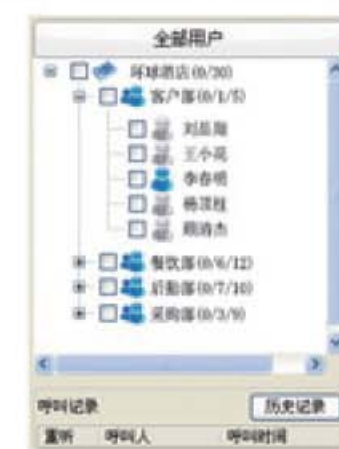

自定义集群调度用户菜单

通过易洽数字集群对讲系统管理台，可实现用户菜单自定义，用户可根据实际的通讯需要，设定群组数量、名称，并对组成员进行命名及数量加减等操作，让通讯真正实现丰富多样的人性化管理，提高作业效率。

GPS定位 智能轨迹回放

BF-CM336支持GPS全球定位功能，可实现实时定位。首创的智能轨迹回放功能，点击成员账户，进入用户资料，成员动态轨迹随时查看，满足用户掌握团队成员的活动行程，方便团队管理。另外拥有GPS定位专用通道，定位精度高、速度快，实时掌握团队成员的位置，让用户集群指挥调度工作更加高效、精准，全面提高团队协作效率。