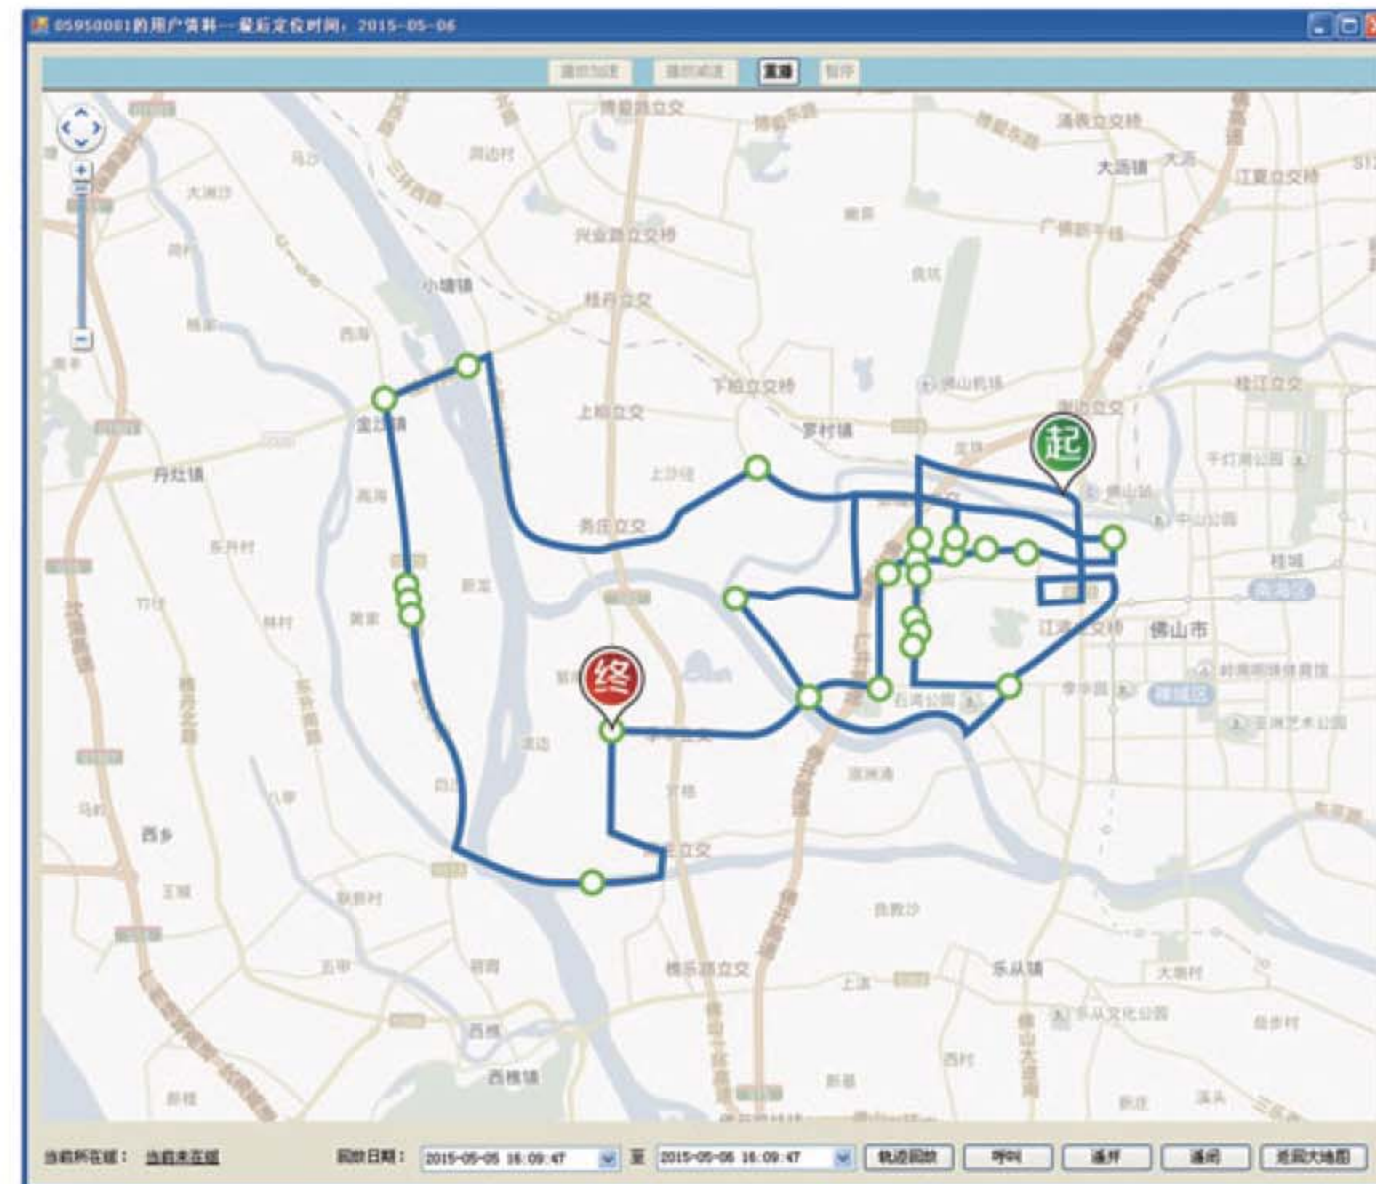

自定义集群调度用户菜单

通过易洽数字集群对讲系统管理台，可实现用户菜单自定义，用户可根据实际的通讯需要，设定群组数量、名称，并对组成员进行命名及数量加减等操作，让通讯真正实现丰富多样的人性化管理，提高作业效率。

GPS定位 智能轨迹回放

BF-CM336支持GPS全球定位功能，可实现实时定位。首创的智能轨迹回放功能，点击成员账户，进入用户资料，成员动态轨迹随时查看，满足用户掌握团队成员的活动行程，方便团队管理。另外拥有GPS定位专用通道，定位精度高、速度快，实时掌握团队成员的位置，让用户集群指挥调度工作更加高效、精准，全面提高团队协作效率。